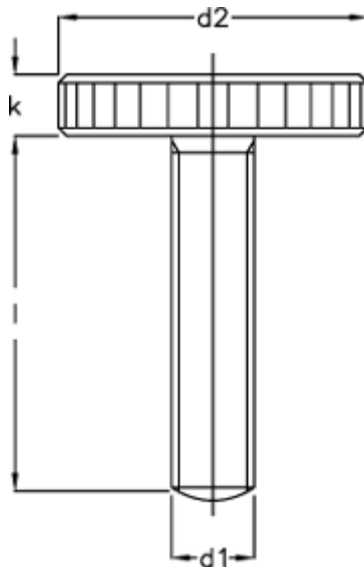

Varenummer: 207016021

Beskrivelse: E+G Fingerskrue DIN 653-M4-16-NI

Mål

d1 = M 4

d2 = 16

K = 3.5